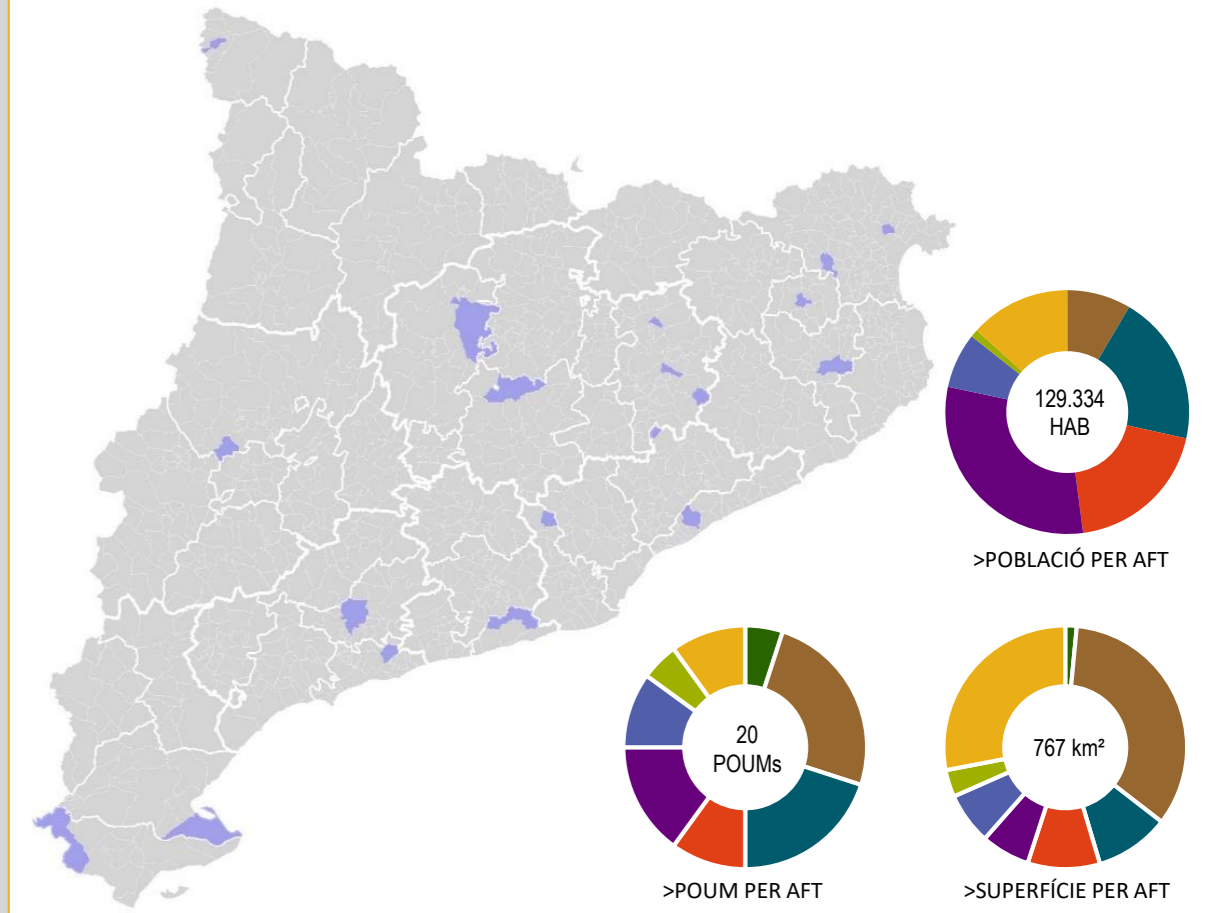

ANÀLISI POUMs 2021-2022

MUNICIPIIS AMB POUM 2021-2022 | DISTRIBUCIÓ PER AFT

MUNICIPIIS AMB POUM PER AFT | 2021-2022

AMBITS FUNCIONALS	
Val d'Aran	Arres
Bages	Navàs
Osona	Espinelles
	Folgueroles
	Sant Vicenç de Torelló
Solsonès	Navés
Alt Empordà	Navata
	Pedret i Marçà
Gironès	Quart
Selva	Banyoles
Alt Camp	Valls
Tarragonès	Vespellà de Gaià
Baix Llobregat	Olesa de Montserrat
Maresme	Argentona
Vallès Oriental	Aiguafreda
Garraf	Canyelles
	Olivella
Noguera	Tèrmes
Penedès	Deltebre
TERRES D'EBRE	La Senia

[POUM 2021] ABC
[POUM 2022] ABC

RESUM TOTAL MUNICIPIIS POUM | Llegenda