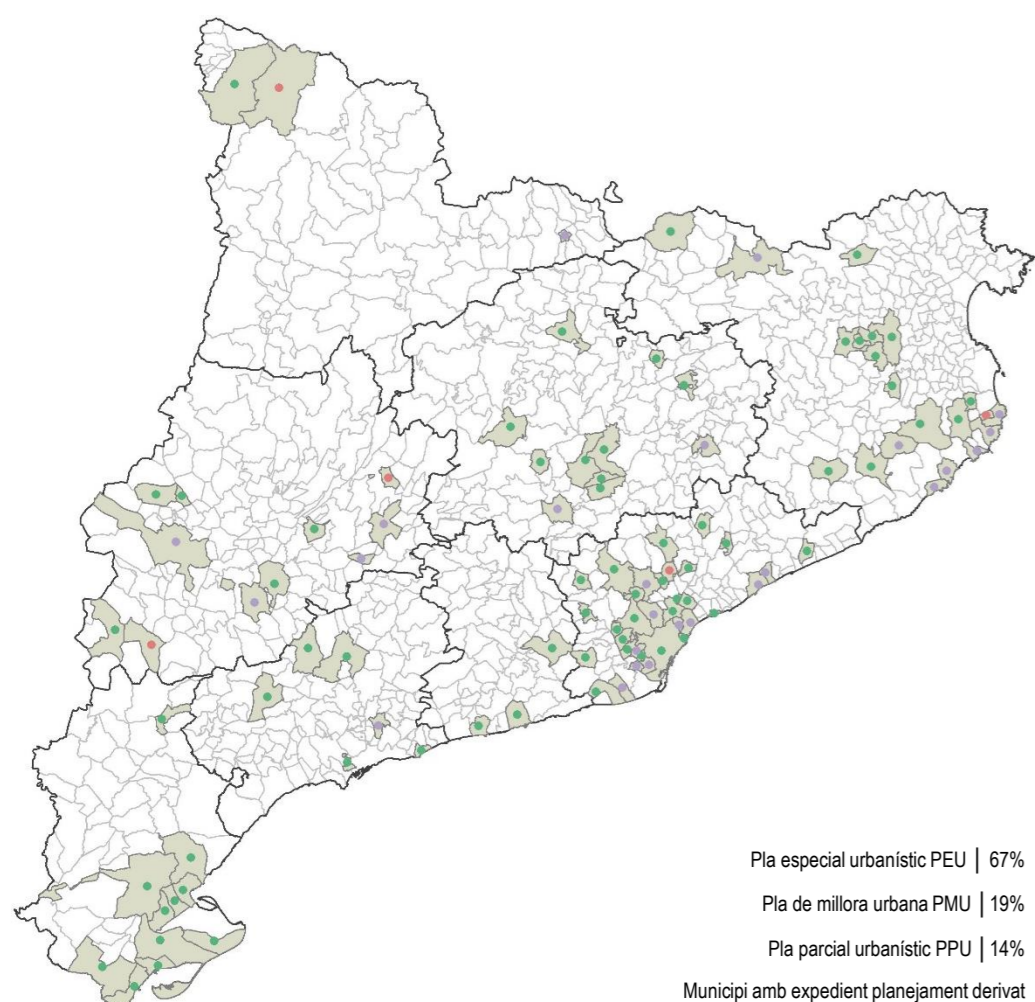

NOMBRE TOTAL DE REGISTRES PER ANY

>DISTRIBUCIÓ TERRITORIAL 2021

> ANÀLISI PER BLOCS EN LES DIFERENTS COMISSIONS 2020 | 2021

>EXPEDIENTS 2017 | 2021

>EXPEDIENTS PER AFT 2021

> MUNICIPIS AMB EXPEDIENTS DE PLANEJAMENT DERIVAT | TIPUS DE FIGURA

> TIPOLOGIA I DISTRIBUCIÓ TERRITORIAL EXPEDIENTS

> EXPEDIENTS OBERTS PER AFT

> ACORDS CTU PER AFT

ACTUACIONS EN SÒL NO URBANITZABLE

> CONTINGUT ACORD CTU I DISTRIBUCIÓ TERRITORIAL