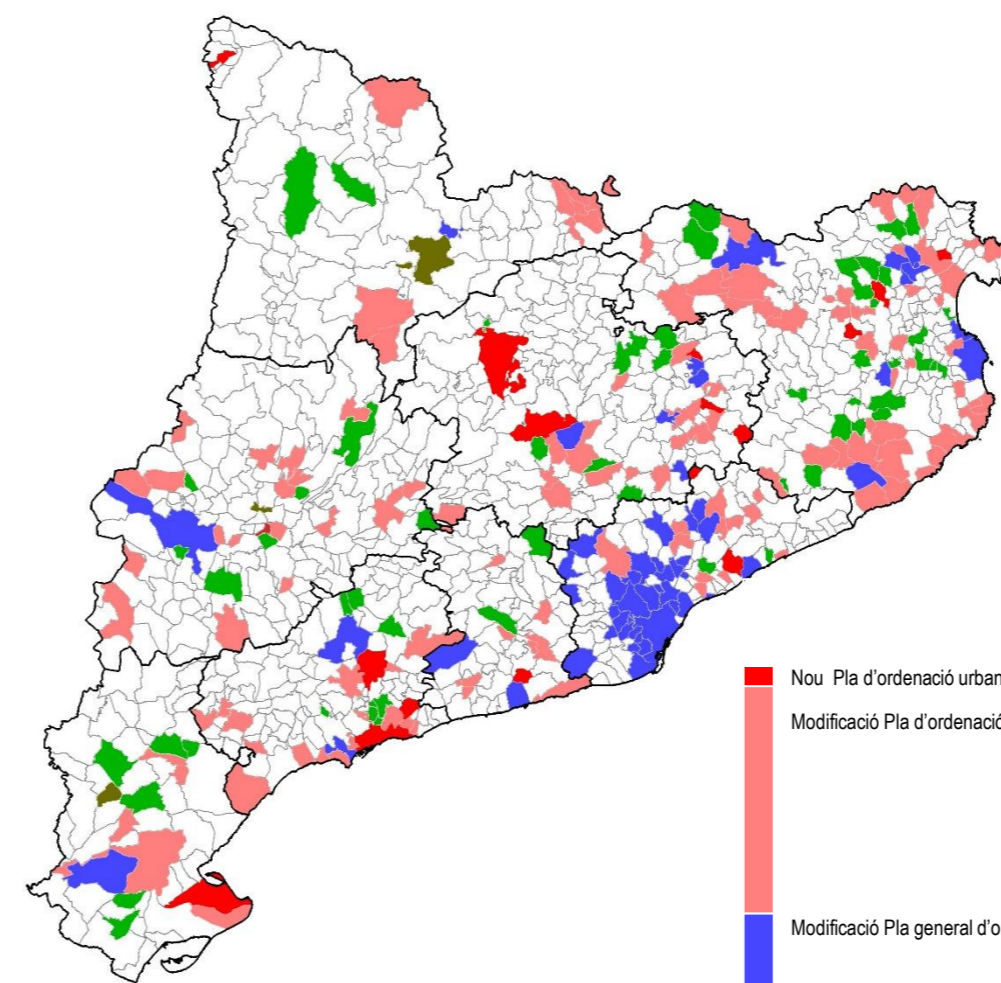

NOMBRE TOTAL DE REGISTRES PER ANY

>DISTRIBUCIÓ TERRITORIAL 2021

> ANÀLISI PER BLOCS EN LES DIFERENTS COMISSIONS 2020 | 2021

>EXPEDIENTS 2017 | 2021

>EXPEDIENTS PER AFT 2021

> MUNICIPIS AMB EXPEDIENTS DE PLANEJAMENT DERIVAT | TIPUS DE FIGURA

>EXPEDIENTS 2013 | 2021

>EXPEDIENTS PER AFT 2021

PLANEJAMENT DERIVAT

Plans especials urbanístics (PEU)  
Plans parcials urbanístics (PPU)  
Plans de millora urbana (PMU)  
Plans especials de Protecció del Patrimoni (PECPP)  
Catàleg de masies i cases rurals (PECSNU)  
Plans especials en sòl no urbanitzable (PESNU)  
Plans especials en sòl urba (PESU)

> TIPOLOGIA I DISTRIBUCIÓ TERRITORIAL EXPEDIENTS

> EXPEDIENTS OBERTS PER AFT

> ACORDS CTU PER AFT

ACTUACIONS EN SÒL NO URBANITZABLE

> CONTINGUT ACORD CTU I DISTRIBUCIÓ TERRITORIAL