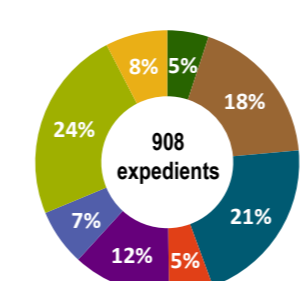

> EXPEDIENTS OBERTS PER AFT