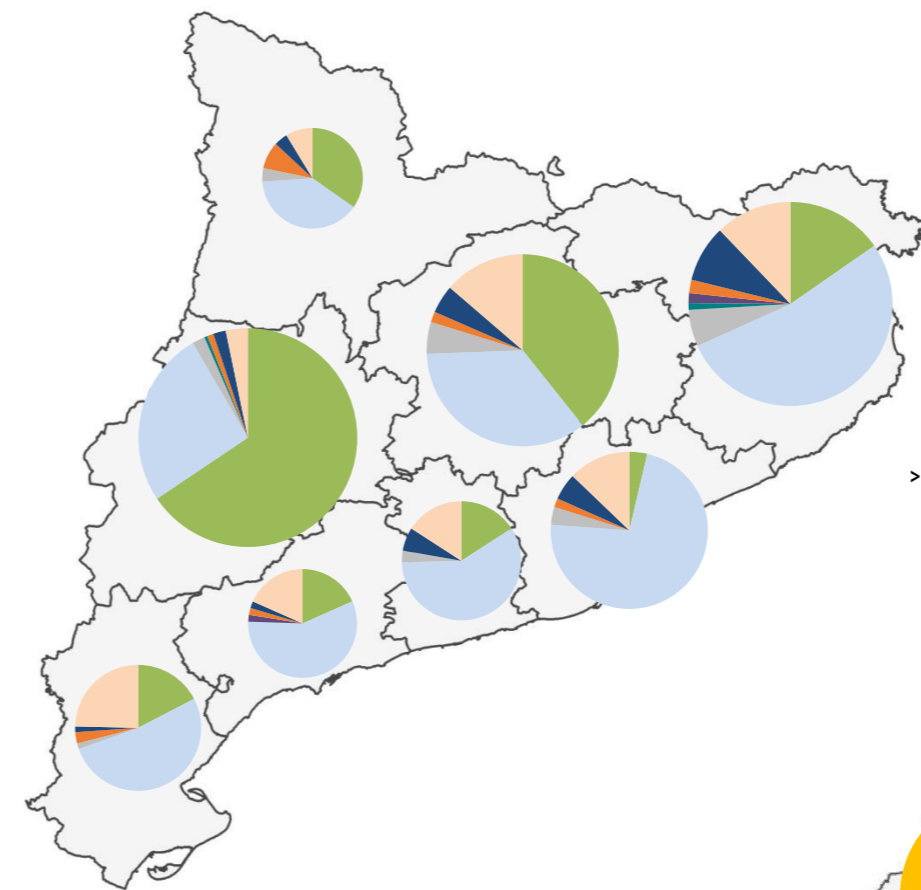

NOMBRE TOTAL DE REGISTRES PER ANY

>DISTRIBUCIÓ TERRITORIAL 2021

> ANÀLISI PER BLOCS EN LES DIFERENTS COMISSIONS 2020 | 2021

>EXPEDIENTS 2017 | 2021

>EXPEDIENTS PER AFT 2021

> MUNICIPIS AMB EXPEDIENTS DE PLANEJAMENT DERIVAT | TIPUS DE FIGURA

> TIPOLOGIA I DISTRIBUCIÓ TERRITORIAL EXPEDIENTS

> EXPEDIENTS OBERTS PER AFT

> ACORDS CTU PER AFT

ACTUACIONS EN SÒL NO URBANITZABLE

> CONTINGUT ACORD CTU I DISTRIBUCIÓ TERRITORIAL