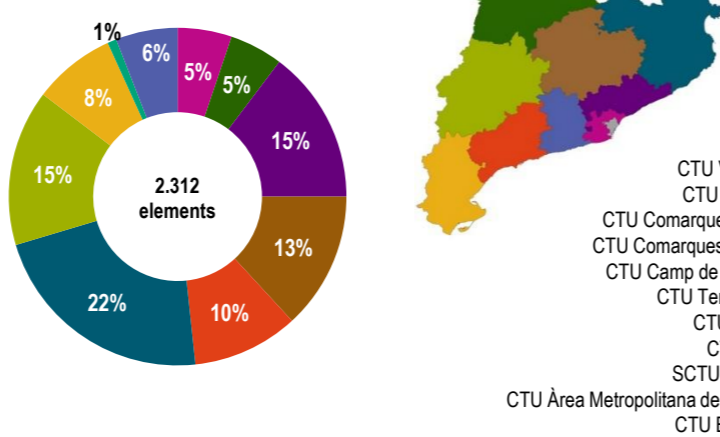

NOMBRE TOTAL DE REGISTRES PER ANY

>DISTRIBUCIÓ TERRITORIAL 2021

> ANÀLISI PER BLOCS EN LES DIFERENTS COMISSIONS 2020 | 2021

>EXPEDIENTS 2017 | 2021

>EXPEDIENTS PER AFT 2021

> MUNICIPIS AMB EXPEDIENTS DE PLANEJAMENT DERIVAT | TIPUS DE FIGURA