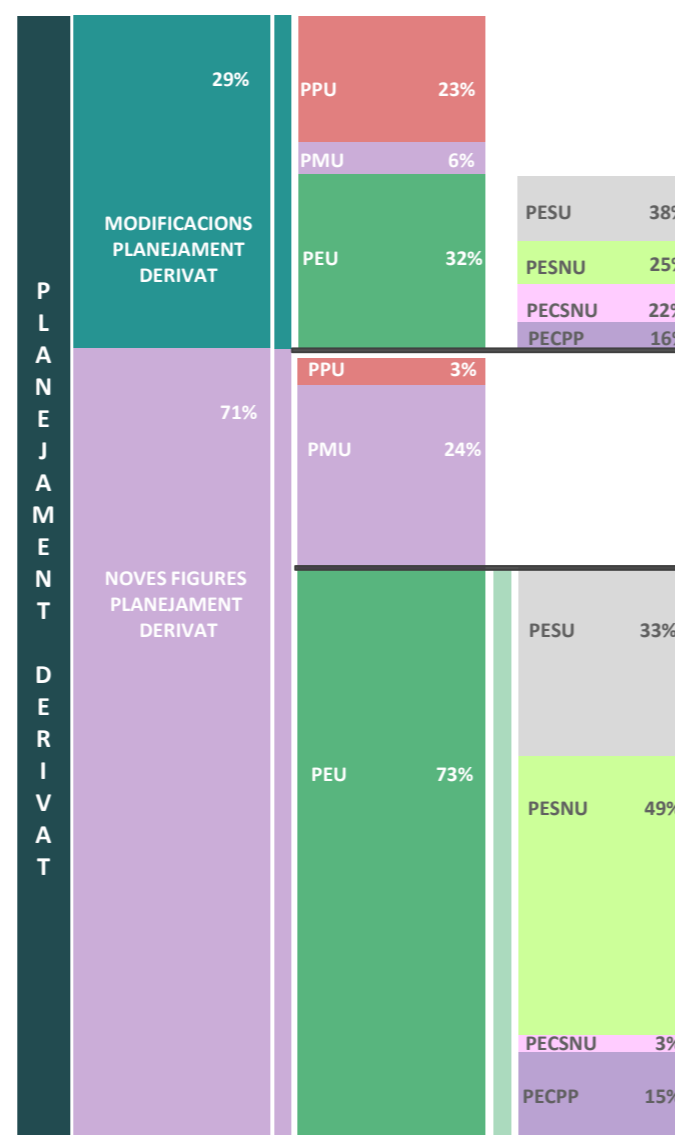

NOMBRE TOTAL DE REGISTRES PER ANY

>DISTRIBUCIÓ TERRITORIAL 2021

> ANÀLISI PER BLOCS EN LES DIFERENTS COMISSIONS 2020 | 2021

>EXPEDIENTS 2017 | 2021

>EXPEDIENTS PER AFT 2021

> MUNICIPIS AMB EXPEDIENTS DE PLANEJAMENT DERIVAT | TIPUS DE FIGURA

>EXPEDIENTS 2013 | 2021

>EXPEDIENTS PER AFT 2021

PLANEJAMENT DERIVAT

Plans especials urbanístics (PEU)  
Plans parcials urbanístics (PPU)  
Plans de millora urbana (PMU)  
Plans especials de Protecció del Patrimoni (PECPP)  
Catàleg de masies i cases rurals (PECSNU)  
Plans especials en sòl no urbanitzable (PESNU)  
Plans especials en sòl urba (PESU)

> TIPOLOGIA I DISTRIBUCIÓ TERRITORIAL EXPEDIENTS

> EXPEDIENTS OBERTS PER AFT

> ACORDS CTU PER AFT

ACTUACIONS EN SÒL NO URBANITZABLE

> CONTINGUT ACORD CTU I DISTRIBUCIÓ TERRITORIAL