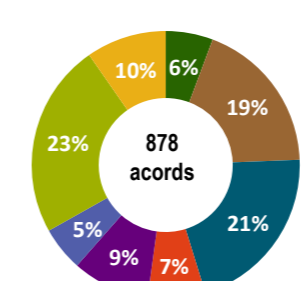

> ACORDS CTU PER AFT