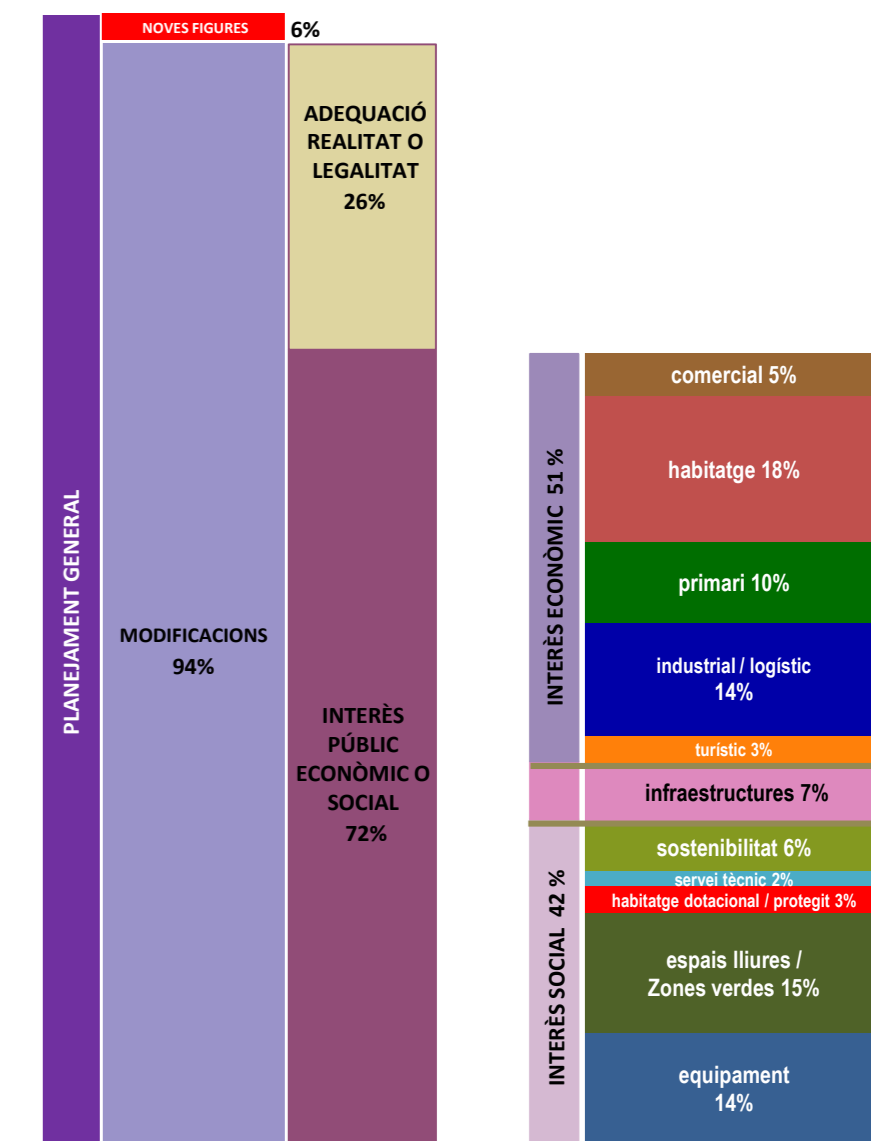

NOMBRE TOTAL DE REGISTRES PER ANY

>DISTRIBUCIÓ TERRITORIAL 2021

> ANÀLISI PER BLOCS EN LES DIFERENTS COMISSIONS 2020 | 2021

>EXPEDIENTS 2017 | 2021

>EXPEDIENTS PER AFT 2021

> MUNICIPIS AMB EXPEDIENTS DE PLANEJAMENT DERIVAT | TIPUS DE FIGURA

>EXPEDIENTS 2013 | 2021

>EXPEDIENTS PER AFT 2021

PLANEJAMENT DERIVAT

Plans especials urbanístics (PEU)  
Plans parcials urbanístics (PPU)  
Plans de millora urbana (PMU)  
Plans especials de Protecció del Patrimoni (PECPP)  
Catàleg de masies i cases rurals (PECSNU)  
Plans especials en sòl no urbanitzable (PESNU)  
Plans especials en sòl urba (PESU)

> TIPOLOGIA I DISTRIBUCIÓ TERRITORIAL EXPEDIENTS

> EXPEDIENTS OBERTS PER AFT

> ACORDS CTU PER AFT

ACTUACIONS EN SÒL NO URBANITZABLE

> CONTINGUT ACORD CTU I DISTRIBUCIÓ TERRITORIAL