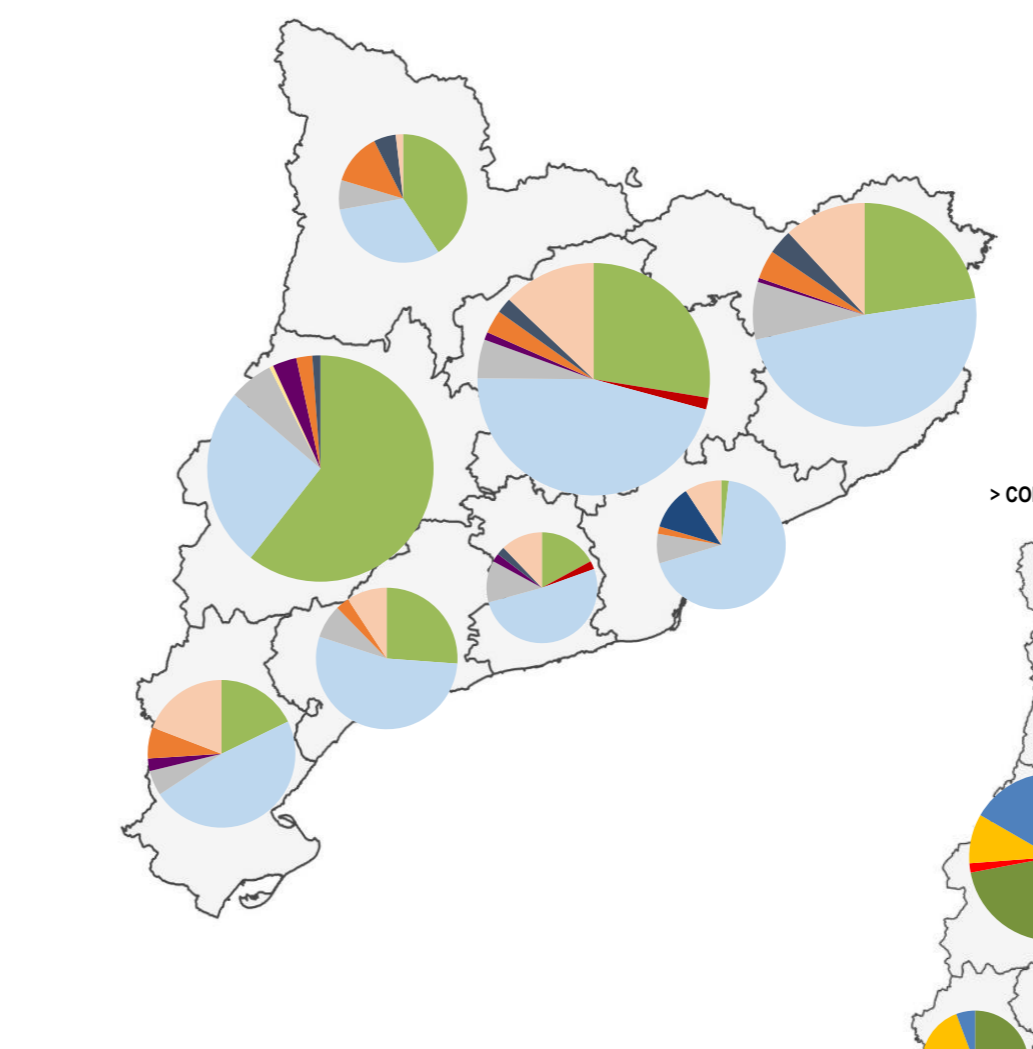

> MUNICIPIS AMB EXPEDIENTS DE PLANEJAMENT DERIVAT | TIPUS DE FIGURA

PLANEJAMENT DERIVAT

> TIPOLOGIA I DISTRIBUCIÓ TERRITORIAL EXPEDIENTS

ACTUACIONS EN SÒL NO URBANITZABLE

Plans urbanístics (PEU)  
Plans parcials urbanístics (PPU)  
Plans de millora urbana (PMU)  
Plans especials de Protecció del Patrimoni (PECPP)  
Catàlegs de masies i cases rurals (PECSNU)  
Plans especials en sòl no urbanitzable (PESNU)  
Plans especials en sòl urbà (PESU)

> CONTINGUT ACORD CTU I DISTRIBUCIÓ TERRITORIAL