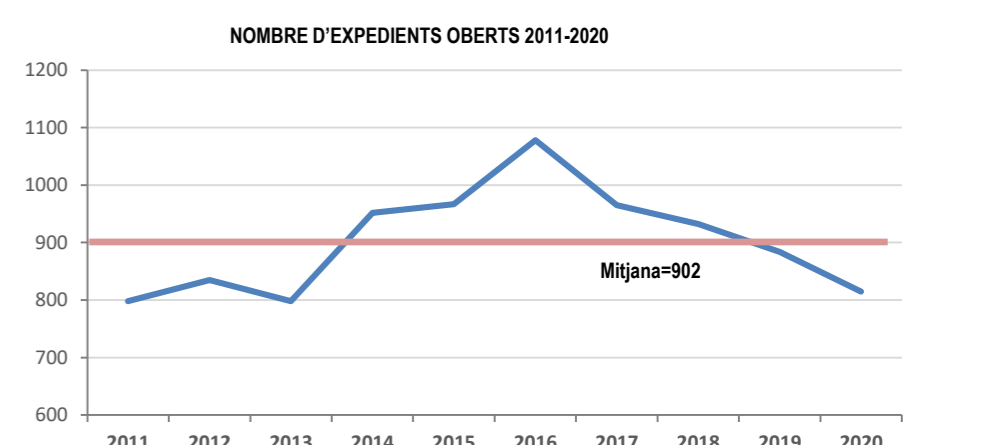

> MUNICIPIS AMB EXPEDIENTS DE PLANEJAMENT DERIVAT | TIPUS DE FIGURA

PLANEJAMENT DERIVAT

> TIPOLOGIA I DISTRIBUCIÓ TERRITORIAL EXPEDIENTS

ACTUACIONS EN SÒL NO URBANITZABLE

Plans urbanístics (PEU)  
Plans parcials urbanístics (PPU)  
Plans de millora urbana (PMU)  
Plans especials de Protecció del Patrimoni (PECPP)  
Catàlegs de masies i cases rurals (PECSNU)  
Plans especials en sòl no urbanitzable (PESNU)  
Plans especials en sòl urbà (PESU)