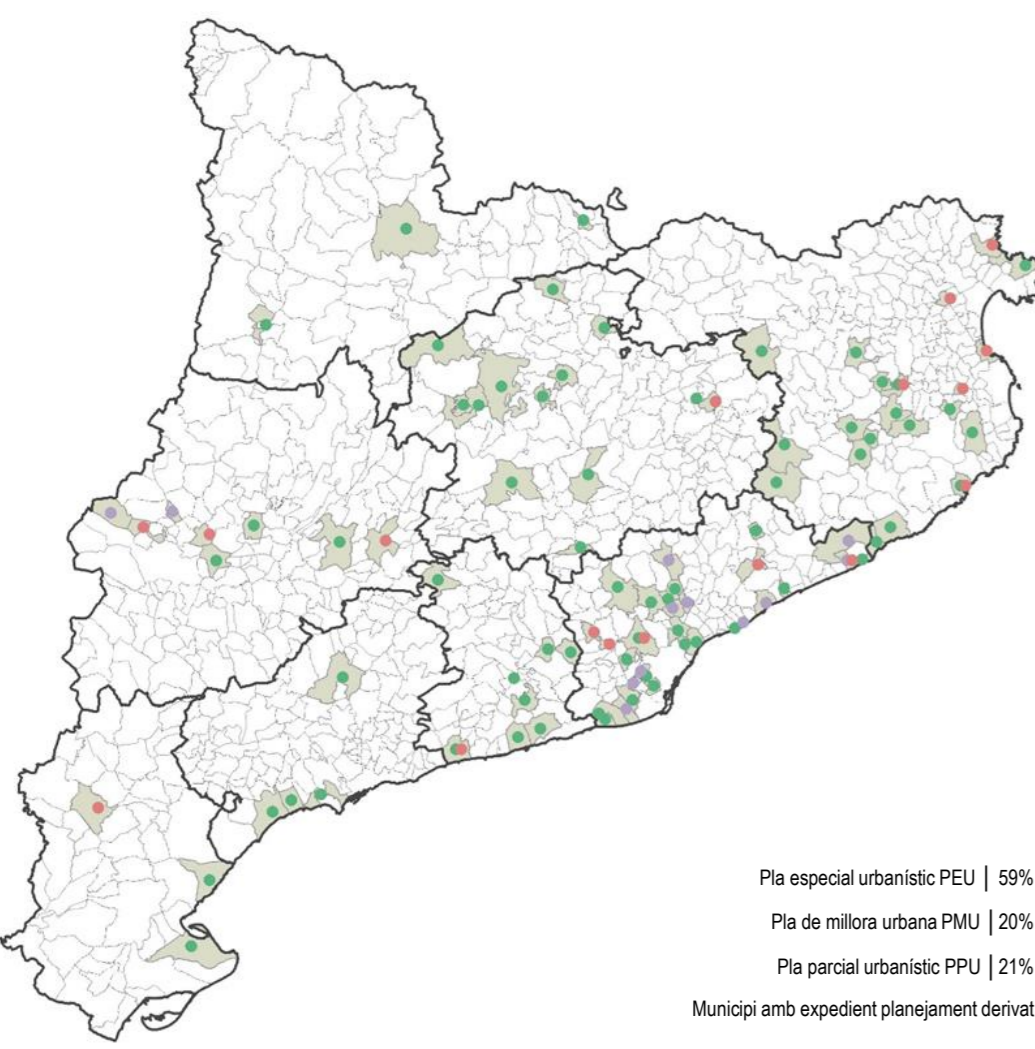

> MUNICIPIS AMB EXPEDIENTS DE PLANEJAMENT DERIVAT | TIPUS DE FIGURA

PLANEJAMENT DERIVAT

> TIPOLOGIA I DISTRIBUCIÓ TERRITORIAL EXPEDIENTS

ACTUACIONS EN SÒL NO URBANITZABLE

Plans urbanístics (PEU)  
Plans parcials urbanístics (PPU)  
Plans de millora urbana (PMU)  
Plans especials de Protecció del Patrimoni (PECPP)  
Catàlegs de masies i cases rurals (PECSNU)  
Plans especials en sòl no urbanitzable (PESNU)  
Plans especials en sòl urbà (PESU)

> CONTINGUT ACORD CTU I DISTRIBUCIÓ TERRITORIAL