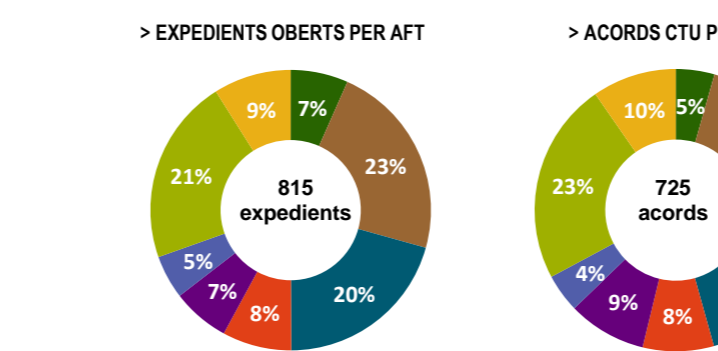

> MUNICIPIS AMB EXPEDIENTS DE PLANEJAMENT DERIVAT | TIPUS DE FIGURA

PLANEJAMENT DERIVAT

> TIPOLOGIA I DISTRIBUCIÓ TERRITORIAL EXPEDIENTS

ACTUACIONS EN SÒL NO URBANITZABLE

Plans urbanístics (PEU)  
Plans parcials urbanístics (PPU)  
Plans de millora urbana (PMU)  
Plans especials de Protecció del Patrimoni (PECPP)  
Catàlegs de masies i cases rurals (PECSNU)  
Plans especials en sòl no urbanitzable (PESNU)  
Plans especials en sòl urbà (PESU)