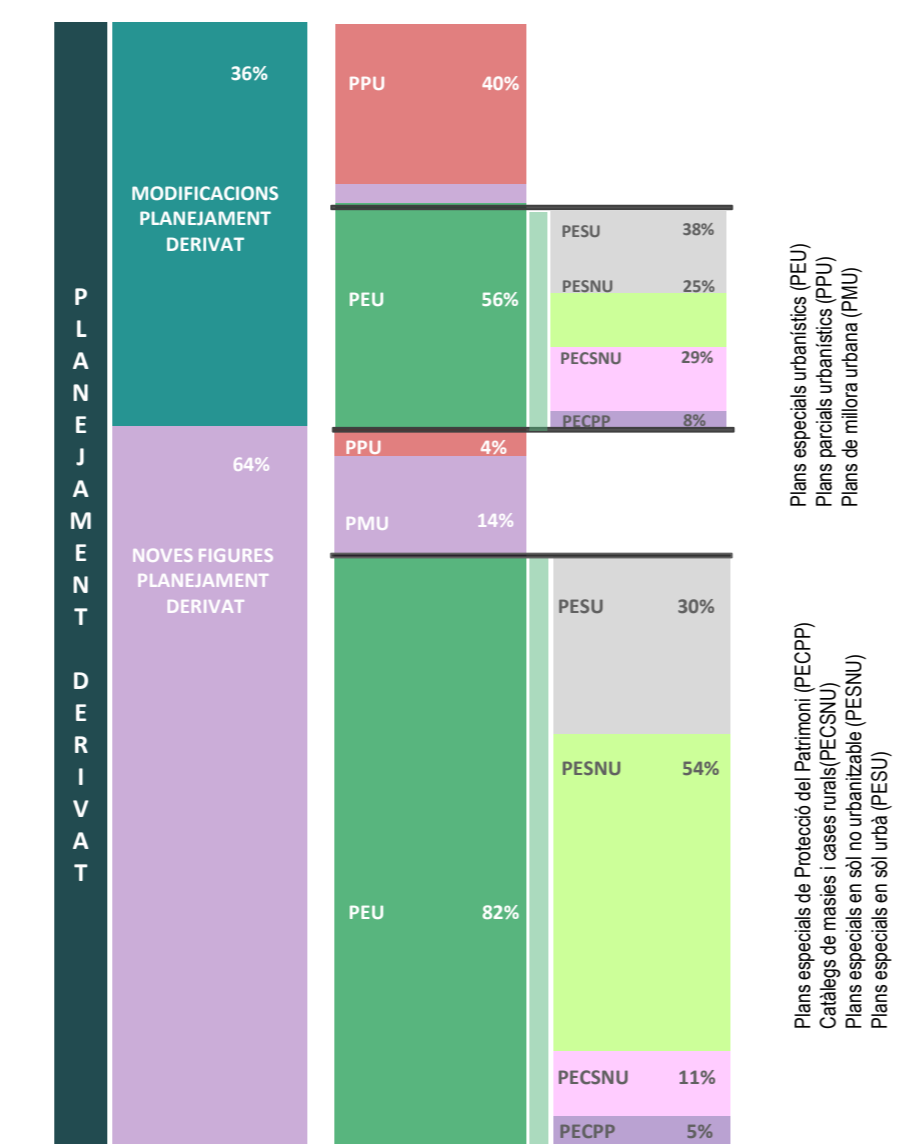

> MUNICIPIS AMB EXPEDIENTS DE PLANEJAMENT DERIVAT | TIPUS DE FIGURA

PLANEJAMENT DERIVAT

> TIPOLOGIA I DISTRIBUCIÓ TERRITORIAL EXPEDIENTS

ACTUACIONS EN SÒL NO URBANITZABLE

Plans urbanístics (PEU)  
Plans parcials urbanístics (PPU)  
Plans de millora urbana (PMU)  
Plans especials de Protecció del Patrimoni (PECPP)  
Catàlegs de masies i cases rurals (PECSNU)  
Plans especials en sòl no urbanitzable (PESNU)  
Plans especials en sòl urbà (PESU)

> CONTINGUT ACORD CTU I DISTRIBUCIÓ TERRITORIAL