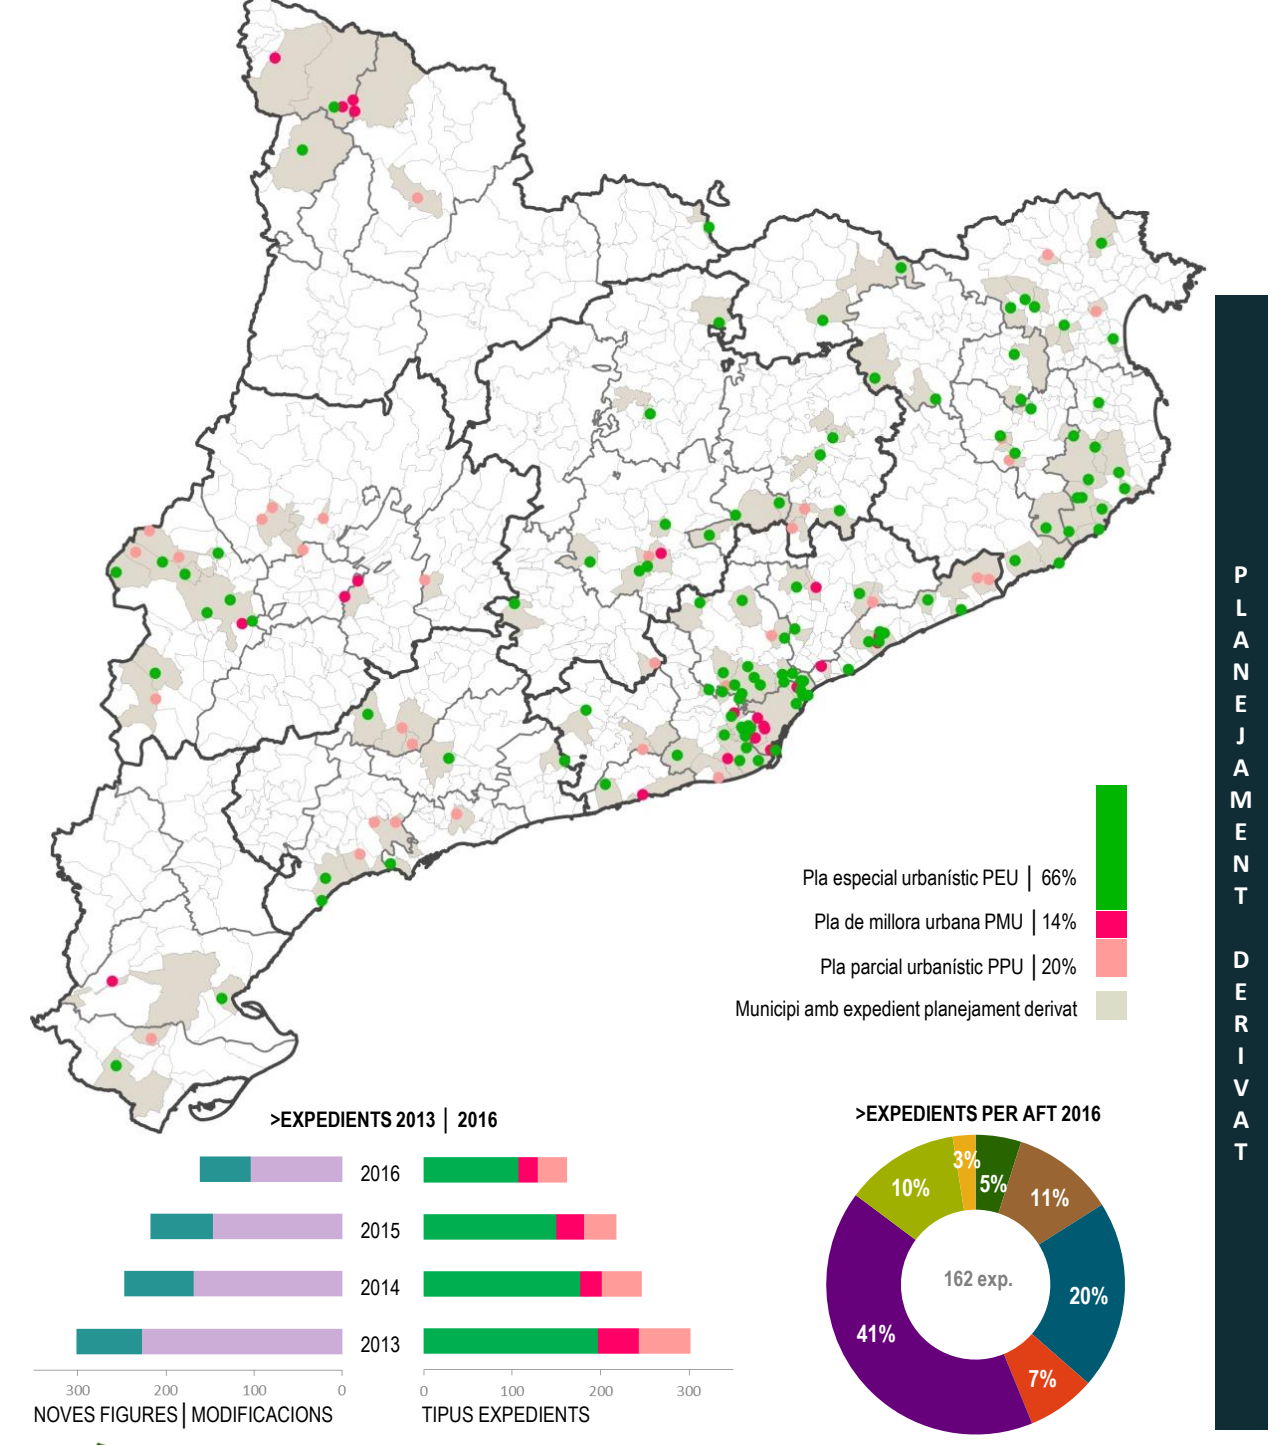

MUNICIPIS AMB EXPEDIENTS DE PLANEJAMENT DERIVAT | FIGURA DE PLANEJAMENT DERIVAT

PLANEJAMENT DERIVAT

EVOLUCIÓ DEL NOMBRE D'AUTORITZACIONS EXPLOTACIONS RAMADERES 2003-2015

NOMBRE D'EXPEDIENTS OBERTS 2007-2016

ACTUACIONS EN SÒL NO URBANITZABLE

CONTINGUT ACORD CTU I DISTRIBUCIÓ TERRITORIAL