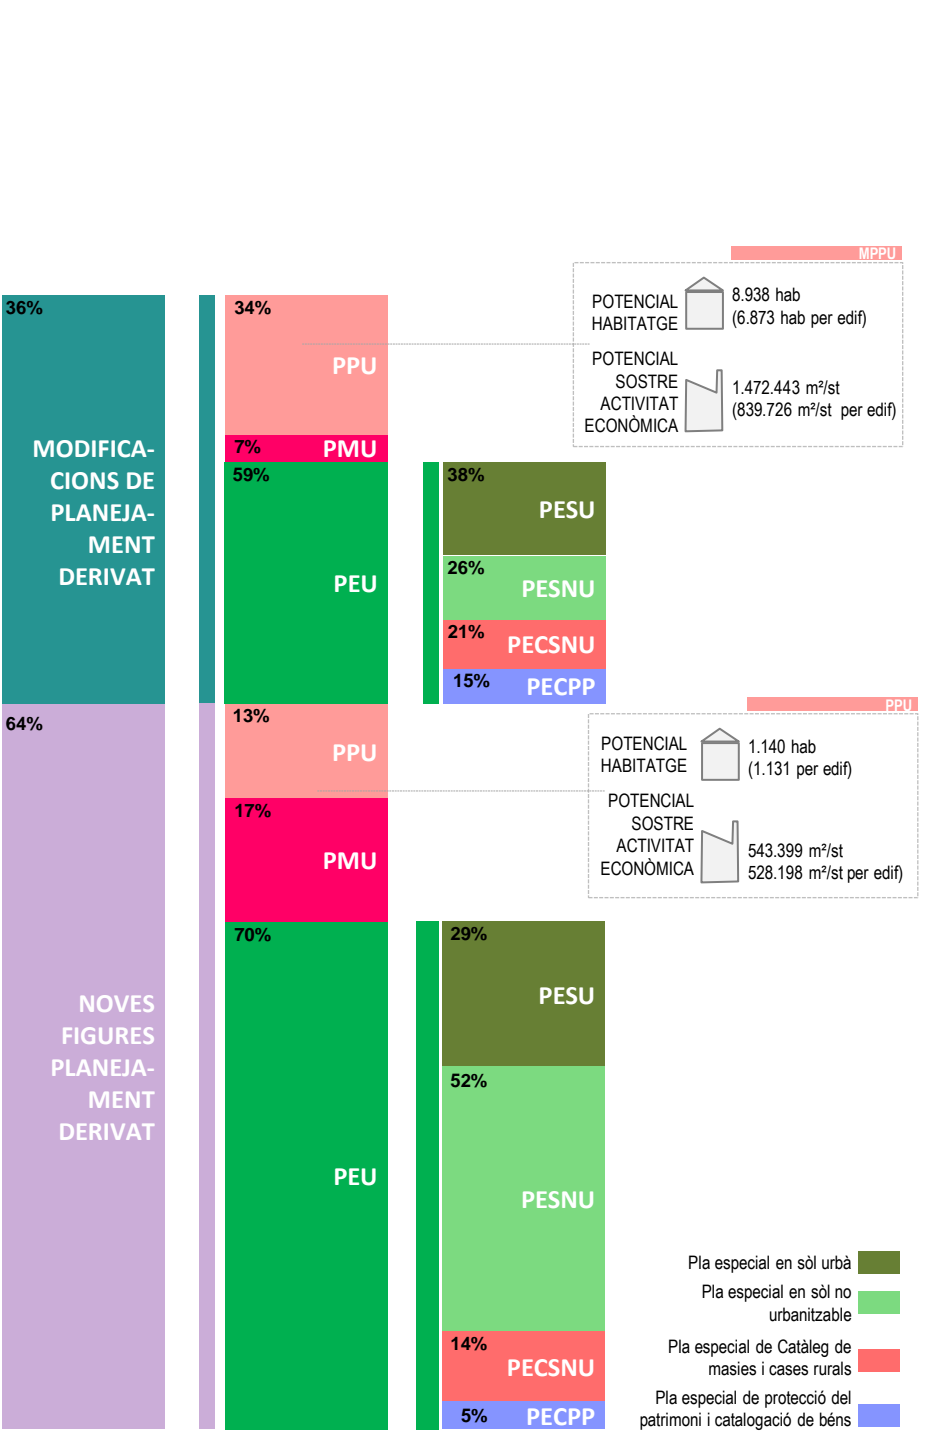

MUNICIPIS AMB EXPEDIENTS DE PLANEJAMENT DERIVAT | FIGURA DE PLANEJAMENT DERIVAT

PLANEJAMENT DERIVAT

EVOLUCIÓ DEL NOMBRE D'AUTORITZACIONS EXPLOTACIONS RAMADERES 2003-2015

NOMBRE D'EXPEDIENTS OBERTS 2007-2016

ACTUACIONS EN SÒL NO URBANITZABLE

CONTINGUT ACORD CTU I DISTRIBUCIÓ TERRITORIAL