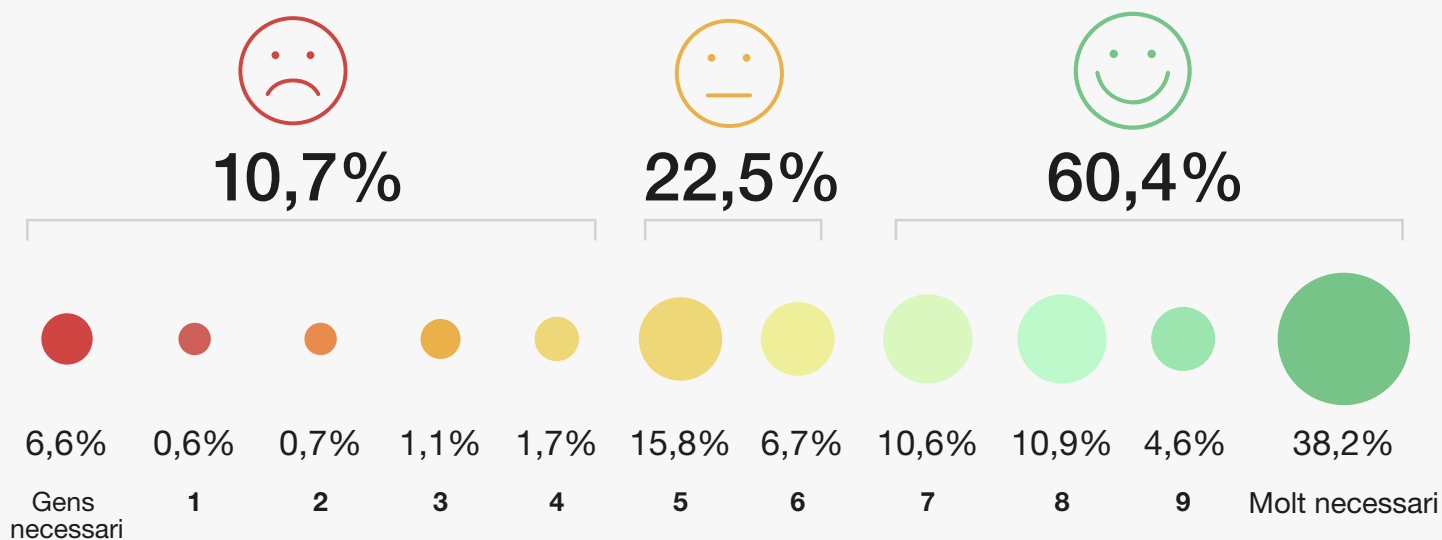

Bloc de transport

Onada 2024 – 1

Fins a quin punt considera necessari el traspàs de Rodalies?