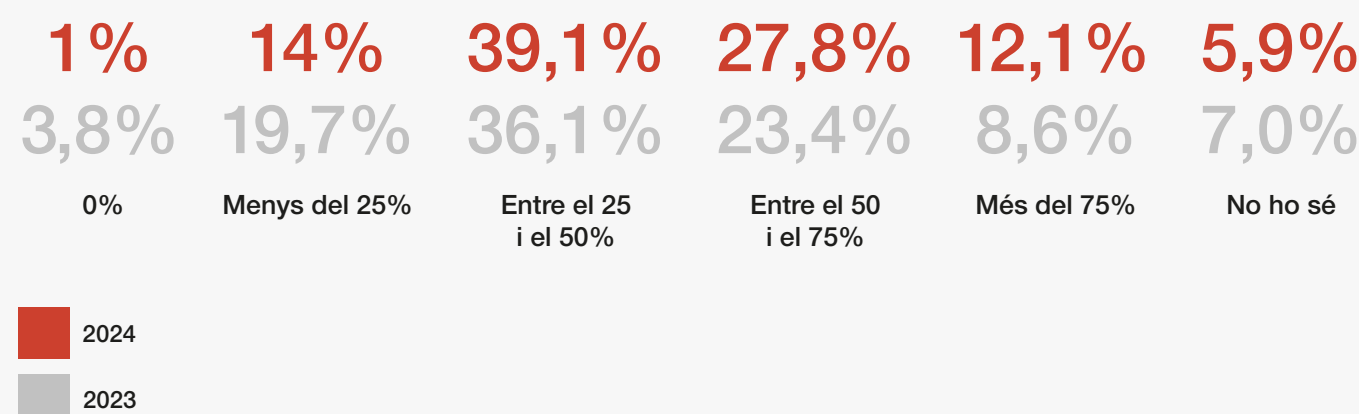

Bloc d'habitatge

Onada 2024 - 1

Tipus d'habitatge en què resideix la persona enquestada

Tipus d'habitatge en què resideix l'enquestat, per edat

Percentatge d'ingressos destinat a despeses de l'habitatge habitual

Percentatge d'ingressos destinat a despeses de l'habitatge habitual, per edat

Percentatge d'ingressos destinat a despeses de la llar. Comparativa onades 2023-2024

Caldria limitar per llei els habitatges d'ús turístic?