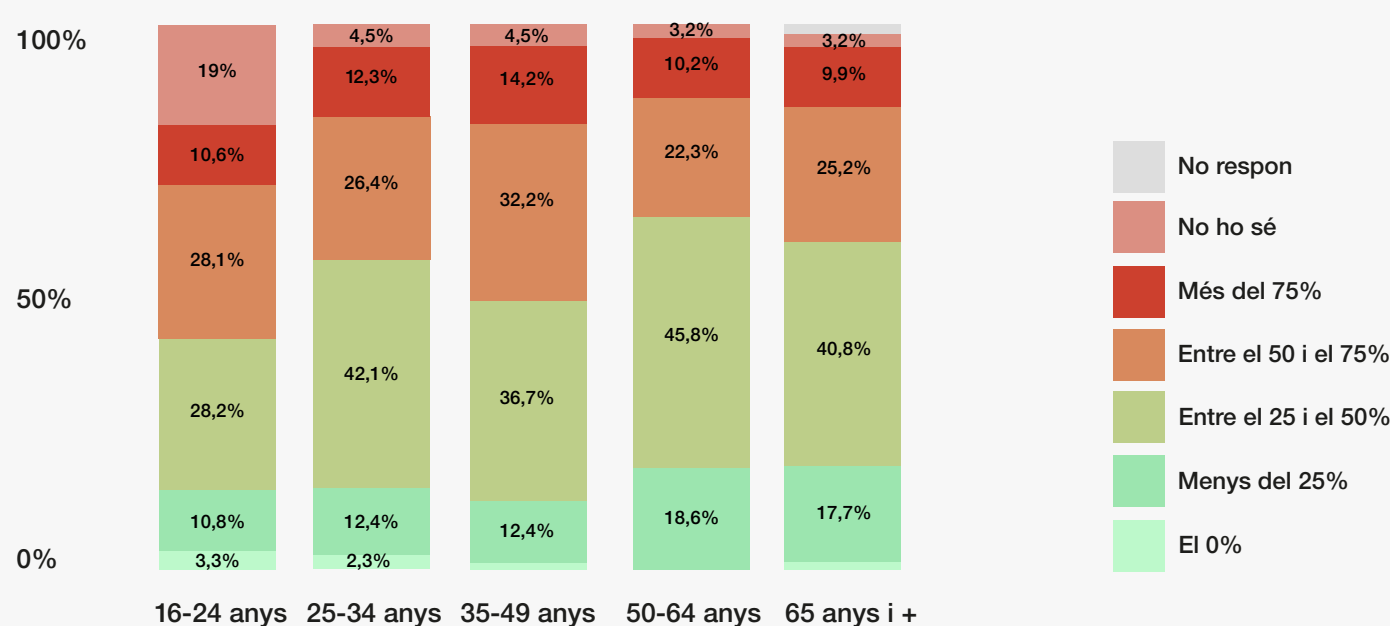

Bloc d'habitatge

Onada 2024 - 1

Tipus d'habitatge en què resideix la persona enquestada

Tipus d'habitatge en què resideix l'enquestat, per edat

Percentatge d'ingressos destinat a despeses de l'habitatge habitual

Percentatge d'ingressos destinat a despeses de l'habitatge habitual, per edat

Percentatge d'ingressos destinat a despeses de la llar. Comparativa onades 2023-2024

Caldria limitar per llei els habitatges d'ús turístic?