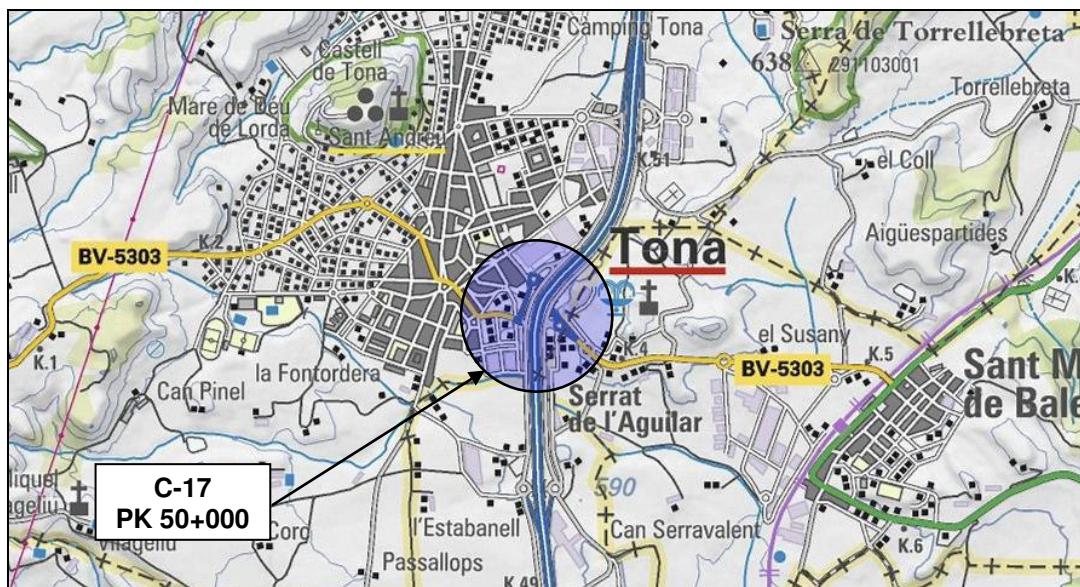

5.3 Exemple pràctic

A continuació es mostra un exemple pràctic per a l'elaboració de la fitxa de síntesi de la cruïlla de la carretera C-17 amb la carretera BV-5303 a l'altura de Tona (punt quilomètric 50).

- **PAS 1:** localitzar la cruïlla.

Figura 17. Localització de la cruïlla C-17 / BV-5303

En aquest tram la C-17 té dues calçades laterals que fan la funció de via de servei. L'enllaç amb la BV-5303 consisteix en dues rotondes amb els seus corresponents ramals d'entrada i sortida de la C-17.

- **PAS 2:** fer un esquema simplificat i identificar els ramals de la cruïlla.